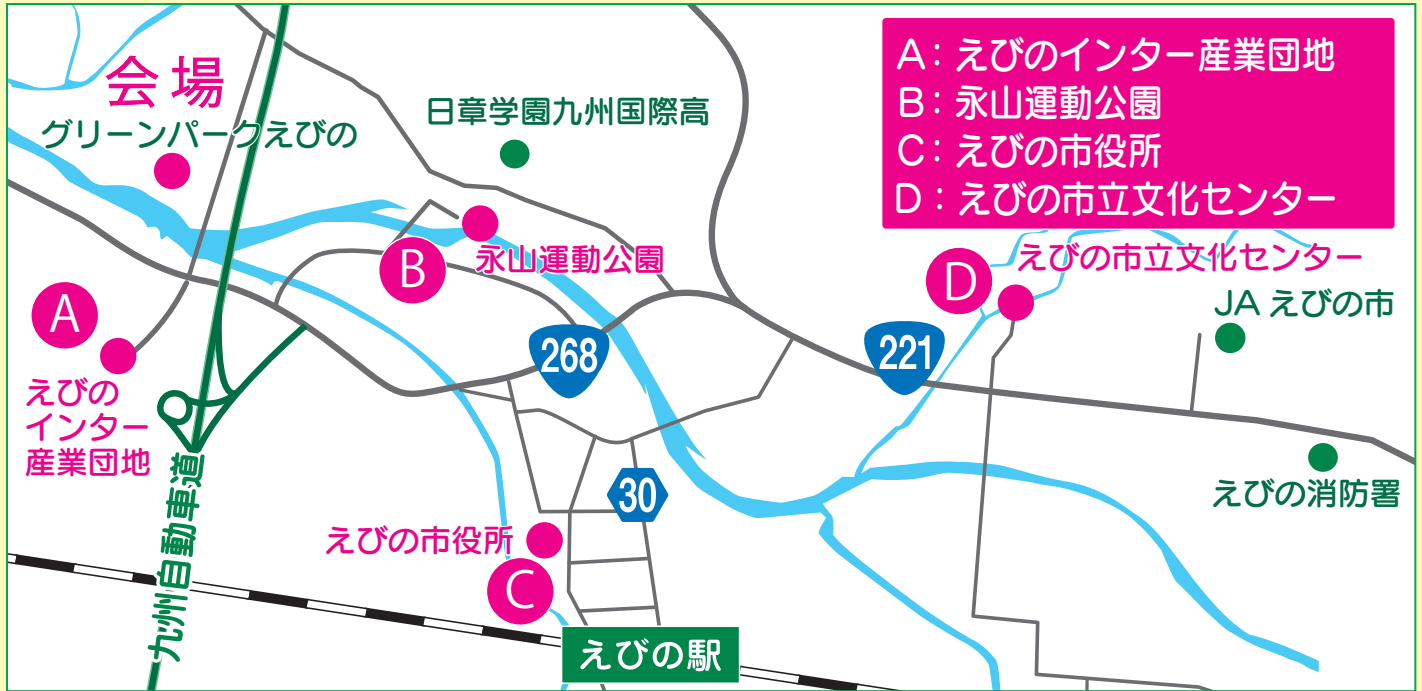

◆ 駐車場について ◆

■ 往路 (各駐車場→会場)

運行時間 / 6:00 ~ 8:20

■ 復路 (会場→各駐車場)

運行時間 / 10:30 ~ 14:00

※①えびのインター産業団地からはシャトルバスの運行がありませんので、徒歩での移動をお願いしております。
※運行時間は予定となりますので、実際の運行と前後する可能性もありますので余裕を持って乗車をお願いします。